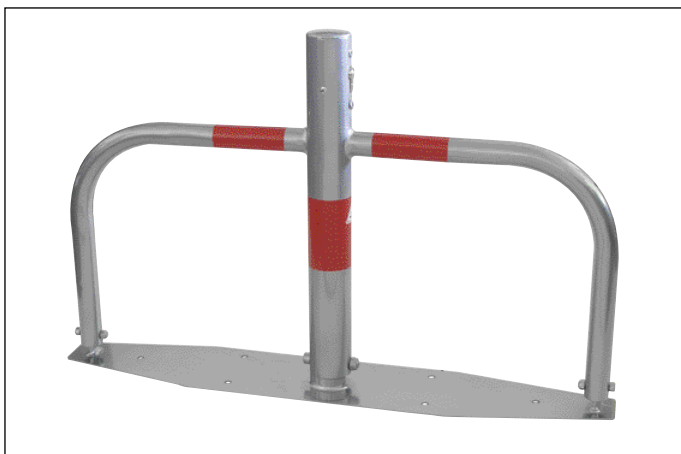

Parkplatzsperrbügel FP 800

Parkplatzsperrbügel - manuell umklappbar

Standrohr: Stahlrohr Ø 60
seitliche Rundrohrbügel: Ø 42 mm
feuerverzinkt nach DIN EN ISO 1461
3 rot reflektierende Folienringe
Verschluss: mit Profilzylinderschloss
incl. 3 St. Schlüssel, Standard: verschiedenschließend
Höhe über Boden: ca. 500 mm
Gesamtbreite: ca. 800 mm
eine große Bodenplatte zum bauseitigen Aufdübeln
mit werkseitigen Bohrungen zur Montage