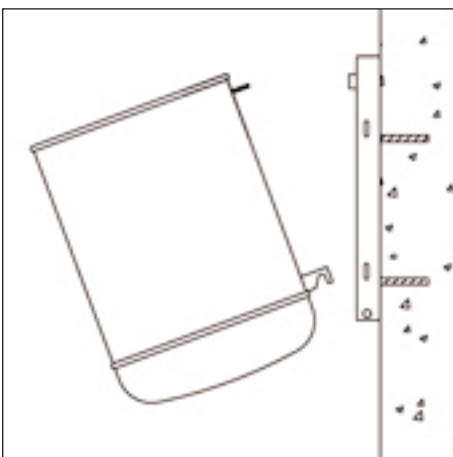

Zubehör

- Mod. 7013 u. 7014 auch in Edelstahl
- Farbbeschichtung der Oberfläche: in Standardfarben nach RAL bzw. DB
- Extrafarben auf Anfrage
- Pfosten zum Einbetonieren oder Aufdübeln
- spez. Befestigungsmaterial: Schellenband etc.