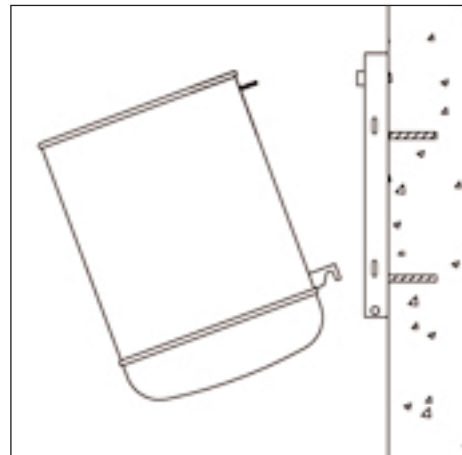

Abfallbehälter AB 7003 - 7004

Abfallbehälter AB 7003

Rundbehälter
Stahlblech, vollwandig mit Zierlochung

- Mod. 7003 - 20 ltr.
Behälter Ø: 250 mm
Behälterhöhe: 400 mm

- Mod. 7004 - 35 ltr.
Behälter Ø: 320 mm
Behälterhöhe: 450 mm

mit Universalhalterung zur Wand- o. Pfostenbefestigung mittels Dreikantverschluss, incl. Schlüssel
feuerverzinkt nach DIN EN ISO 1461

Zubehör

- Farbbeschichtung der Oberfläche: in Standardfarben nach RAL bzw. DB
- Extrafarben auf Anfrage
- Pfosten zum Einbetonieren oder Aufdübeln
- spez. Befestigungsmaterial: Schellenband etc.