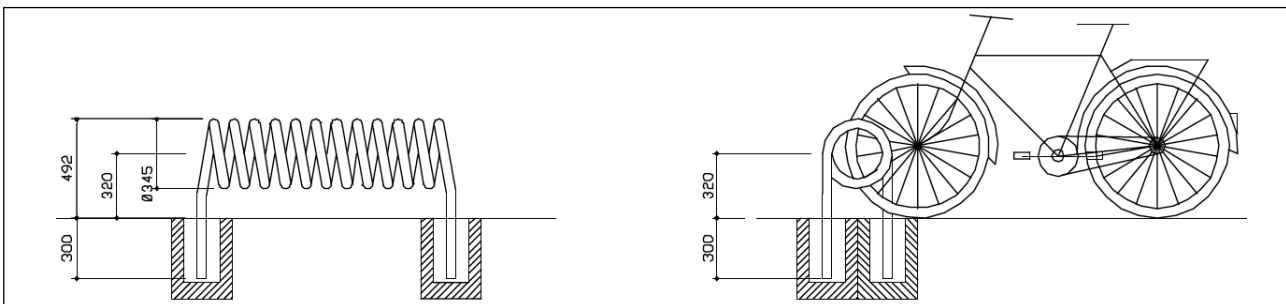

Fahrradparker Omega

Omega Parker

Parker aus gewendeltem Rohr $\varnothing$ 48 mm

Länge: 1200 mm

Höhe über Boden: ca. 490 mm

2 Standrohre wahlweise zum Einbetonieren oder zum Aufdübeln mit Fußplatte

lichtes Maß je Bügel: ca. 52 mm, +/- 3 mm (produktionstechnisch bedingt)

3 Einstellplätze bei einseitiger, 5 Plätze bei doppelseitiger Nutzung in 90°

Material:

- Stahlrohr, feuerverzinkt nach DIN EN ISO 1461
- Aluminium, natur oder farbbeschichtet nach RAL
- Edelstahl, natur, matt o. glänzend

Zubehör

- einfache Farbbeschichtung in RAL
- Mehrfarbenbeschichtung in RAL-Farbtönen

Abbildung zeigt: - Mod. Omega, Alu in Regenbogenfarben