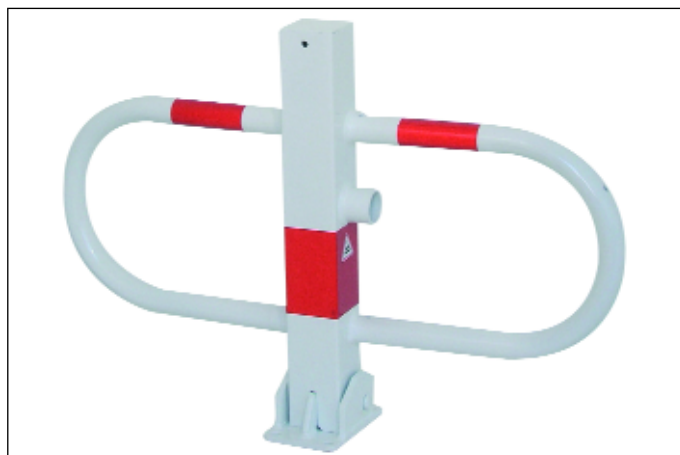

**Parkplatzsperrbügel - manuell umklappbar**

Standrohr: Stahlrohr 70 x 70 42 mm  
seitliche Rundrohrbügel  
feuerverzinkt nach DIN EN ISO 1461  
3 rot reflektierende Folienringe  
Verschluss:

- Dreikantverschluss DIN 3223 (Feuerwehr)
- mit Profilzylinderschloss  
incl. 3 St. Schlüssel, verschiedenschließend

Abmessungen:

Höhe über Boden: ca. 500 mm  
Gesamtbreite: ca. 800 mm  
eine Bodenplatte 100 x 150 mm

zum bauseitigen Aufdübeln  
mit werkseitigen Bohrungen zur Montage

**Weiteres:**

- gleichschließende Schließzylinder auf Anfrage