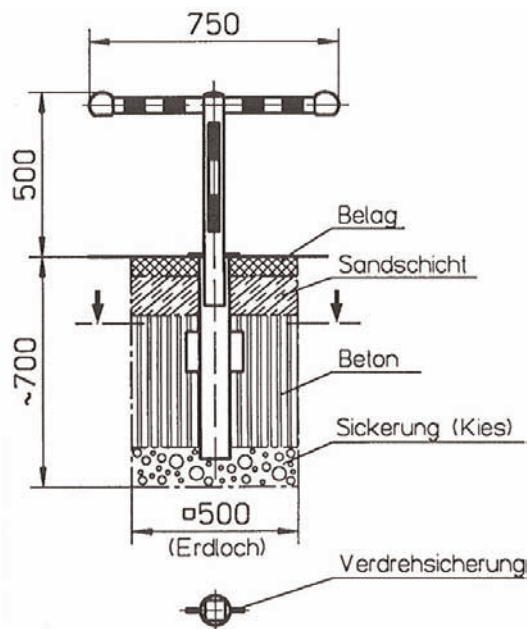

Parkplatzsperrbügel, versenkbar FP 750

Parkplatzsperrbügel FP 750

versenkbarer Bügel, äußerst solide und extrem belastbar
Standrohr, versenkbar: Stahlrohr 60 x 60 mm
seitliche Sperrbügel: Stahlrohr Ø 48 mm
Bodenhülse: Ø 90 mm
feuerverzinkt nach DIN EN ISO 1461
Sperrbreite: 750 mm
Höhe über Boden: 500 mm
Verschluss mittels Zylinderschloss, 2 Schlüssel

Hochziehen des Parkbügels:

Bügel manuell nach unten drücken, gleichzeitig Schlüssel nach rechts drehen, Bügel nach oben ziehen, einrasten lassen, Schlüssel abziehen

Versenken des Parkbügels:

Bügel nach oben ziehen, gleichzeitig Schlüssel nach rechts drehen, Bügel nach unten drücken, einrasten lassen, Schlüssel abziehen

Zubehör:

- rot-weiß reflektierende Folienstreifen
- Innenteile nachrüstbar

Maße in mm

Fuchs GmbH Stadtgestaltung
Am Pfaffensee 11 · 67376 Harthausen
Tel. + 49 · 06344 · 95 44-95 · Fax 95 44-99
e-mail: contact@fuchs-stadtgestaltung.de
web: fuchs-stadtgestaltung.de