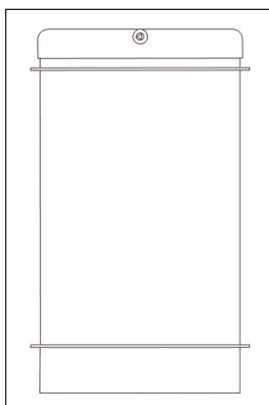

**Abfallbehälter Eros**

runder Standbehälter aus:  
 Stahlblech, außen genoppt (verhindert das Anbringen von Plakaten etc.)  
 feuerverzinkt nach DIN EN ISO 1461  
 Behälter Ø außen: ca. 420 mm  
 Behälterhöhe: ca. 750 mm  
 Deckel mit Einwurföffnung Ø 250 mm

Öffnen des Deckels zum Entleeren mittels Dreikantverschluss  
 - Schlüssel inclusive -

Oberfläche:  
 - des Deckels in RAL 9006 (auf Wunsch auch in DB 703 möglich)  
 - des genoppten Behälters in DB 703 (anthrazitfarben) beschichtet

mit standfestem Fuß aus Aluguss, mittige Bohrung zum Aufdübeln  
 mit Innenbehälter aus Kunststoff, schwarz  
 Fassungsvermögen: ca. 70 ltr.

**Zubehör**

- Innenbehälter aus verzinktem Stahlblech
- Farbbeschichtung in Extrafarbe
- Eros Mini: Behälter mit ca. 45 ltr. am Pfosten
- mit Ascher kombinierbar