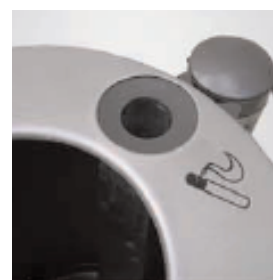

**Abfallbehälter Eros**

runder Standbehälter aus:  
 Stahlblech, außen genoppt (verhindert das Anbringen von Plakaten etc.)  
 feuerverzinkt nach DIN EN ISO 1461  
 Behälter Ø außen: ca. 420 mm  
 Behälterhöhe: ca. 750 mm  
 Deckel mit Einwurföffnung Ø 250 mm

Öffnen des Deckels zum Entleeren mittels Dreikantverschluss  
 - Schlüssel inclusive -

Oberfläche:  
 - des Deckels in RAL 9006 (auf Wunsch auch in DB 703 möglich)  
 - des genoppten Behälters in DB 703 (anthrazitfarben) beschichtet

mit standfestem Fuß aus Aluguss, mittige Bohrung zum Aufdübeln  
 mit Innenbehälter aus Kunststoff, schwarz  
 Fassungsvermögen: ca. 70 ltr.

**Zubehör**

- Innenbehälter aus verzinktem Stahlblech
- Farbbeschichtung in Extrafarbe
- Eros Mini: Behälter mit ca. 45 ltr. am Pfosten
- mit Ascher kombinierbar