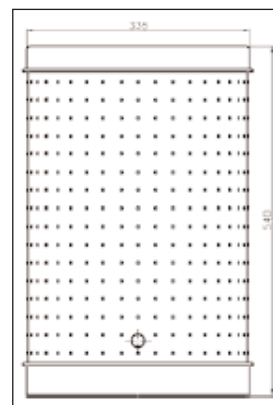

**Abfallbehälter Eros**

runder Standbehälter aus:  
 Stahlblech, außen genoppt (verhindert das Anbringen von Plakaten etc.)  
 feuerverzinkt nach DIN EN ISO 1461  
 Behälter Ø außen: ca. 420 mm  
 Behälterhöhe: ca. 750 mm  
 Deckel mit Einwurföffnung Ø 250 mm

Öffnen des Deckels zum Entleeren mittels Dreikantverschluss  
 - Schlüssel inclusive -

Oberfläche:  
 - des Deckels in RAL 9006 (auf Wunsch auch in DB 703 möglich)  
 - des genoppten Behälters in DB 703 (anthrazitfarben) beschichtet

mit standfestem Fuß aus Aluguss, mittige Bohrung zum Aufdübeln  
 mit Innenbehälter aus Kunststoff, schwarz  
 Fassungsvermögen: ca. 70 ltr.

**Zubehör**

- Innenbehälter aus verzinktem Stahlblech
- Farbbeschichtung in Extrafarbe
- Eros Mini: Behälter mit ca. 45 ltr. am Pfosten
- mit Ascher kombinierbar